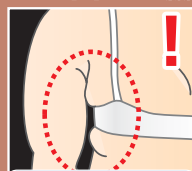

補整効果 + サウナ効果

着るだけで汗びっしょり『わき肉用シェイプブラ』

食い込み、はみ出す『わき肉』を撃退する！

わきの肉

背中肉

バスト周り

はみ出した脇肉もスッキリ!!

普通のブラ

わき肉スリムブラ

普通のブラは幅の細いベルトでは無理に締めつけお肉がわきの下で溢れてるんだ状態に!!

話題の美容整体のノウハウをもとに背筋をピン、サウナ効果で脇肉に直撃！

背中・脇の下のたるんだお肉をケアしてくれるアイテムがコレ。ブラの中に背中から胸下にかけて内蔵されている補整ベルトが肋骨まわりを引き締める事で、キレイな姿勢をサポートします。更にベルトには蓄熱性もあるので、脇・背中肉に働きかけ発汗を促します。

補整効果と発汗作用を促すサウナベルト内蔵

美容整体では、肋骨まわりを引き締めることでクラシックバレエの基本姿勢ルルベ(背筋がピンとなる)が自然に身に付くと考えられています。背筋を伸ばし姿勢を正すことで脂肪のつきにくい身体づくりが導きます。

肋骨

隠された、内蔵のベルトの威力!!

※ブラは別商品

サウナ効果を生む3重構造

ナイロン素材

強い伸縮性と保温効果のあるクロロプレンゴム

肌にあたる部分は吸水性の高い綿素材

ウォーキングだけでこんなに汗がびっしょり!!

びっしょり!!

ブラック

余分なわき肉に直撃! バストトップもアップ!

取り外し可能カップ付き

ブラウン

サイズ	バスト(cm)
M	79~87
L	86~94
LL	93~101