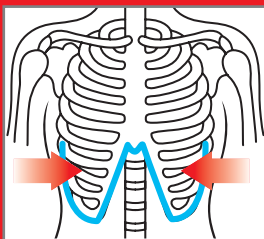

補整効果 + サウナ効果

着るだけで汗びっしょり『わき肉用シェイプブラ』

食い込み、はみ出す『わき肉』を撃退する！

わきの肉

背中肉

バスト周り

はみ出した脇肉もスッキリ!!

普通のブラ

わき肉スリムブラ

普通のブラは幅の細いベルトでは無理に締めつけお肉がわきの下で溢れてるんだ状態に!!

話題の美容整体のノウハウをもとに背筋をピン、サウナ効果で脇肉に直撃！

背中・脇の下のたるんだお肉をケアしてくれるアイテムがコレ。ブラの中に背中から胸下にかけて内蔵されている補整ベルトが肋骨まわりを引き締める事で、キレイな姿勢をサポートします。更にベルトには蓄熱性もあるので、脇・背中肉に働きかけ発汗を促します。

補整効果と発汗作用を促すサウナベルト内蔵

美容整体では、肋骨まわりを引き締めることでクラシックバレエの基本姿勢ルルベ(背筋がピンとなる)が自然に身に付くと考えられています。背筋を伸ばし姿勢を正すことで脂肪のつきにくい身体づくりが導きます。

肋骨

隠された、内蔵のベルトの威力!!

※ブラは別商品

サウナ効果を生む3重構造

ナイロン素材

強い伸縮性と保温効果のあるクロロプレンゴム

肌にあたる部分は吸水性の高い綿素材

ウォーキングだけでこんなに汗がびっしょり!!

びっしょり!!

ブラック

余分なわき肉に直撃! バストトップもアップ!

取り外し可能カップ付き

ブラウン

サイズ	バスト(cm)
M	79~87
L	86~94
LL	93~101