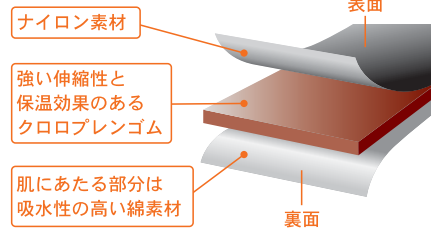

わき肉スリムブラ

普通のブラは幅の細いベルトでは無理に締めつけお肉がわきの下で溢れてるんだ状態に!!

話題の美容整体のノウハウをもとに背筋をピン、サウナ効果で脇肉に直撃！

背中・脇の下のたるんだお肉をケアしてくれるアイテムがコレ。ブラの中に背中から胸下にかけて内蔵されている補整ベルトが肋骨まわりを引き締める事で、キレイな姿勢をサポートします。更にベルトには蓄熱性もあるので、脇・背中肉に働きかけ発汗を促します。

補整効果と発汗作用を促すサウナベルト内蔵

美容整体では、肋骨まわりを引き締めることでクラシックバレエの基本姿勢ルルベ(背筋がピンとなる)が自然に身に付くと考えられています。背筋を伸ばし姿勢を正すことで脂肪のつきにくい身体づくりが導きます。

肋骨

隠された、内蔵のベルトの威力!!

※ブラは別商品

サウナ効果を生む3重構造

ナイロン素材

強い伸縮性と保温効果のあるクロロプレンゴム

肌にあたる部分は吸水性の高い綿素材

ウォーキングだけでこんなに汗がびっしょり!!

びっしょり!!

ブラック

余分なわき肉に直撃! バストトップもアップ!

取り外し可能カップ付き

ブラウン

サイズ	バスト(cm)
M	79~87
L	86~94
LL	93~101