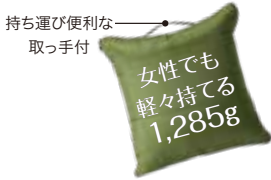

カンタン!一体型 袋要らずで収納

1 折りたたむ

2 留める

3 閉める

背の高い人でものびのび
全長200cm

ソーシャルな場所での
プライバシーを確保

調節ひもがあるからお着替えるみとしても利用可能!

安心
設計

顔までスッポリ
顔全体がスッポリ隠れるフードがついており、色も性別が特定されにくいユニセックスなアーミーグリーンだから寝ている間も安心です!

内側ポケット付きで貴重品も安心

サイズ45×45cmだから市販のお好きなカバーがつけられます

防災のプロの視点で 開発した必須アイテム!

備え・防災アドバイザー
高荷智也先生

災害直後に命は助かったが、その後の避難生活で命を失う「関連死」が現代では課題となっています。命が助かったあと最低限の生活を一定期間送るために必要なものは「自分たちで用意」しなければいけません。その中でも「衣・食・住」の「住」を守るために今回の寝袋を企画しました。