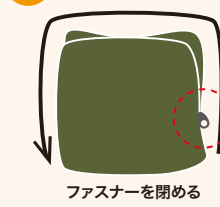

カンタン!一体型 袋要らずで収納

1 折りたたむ

2 留める

3 閉める

背の高い人でものびのび
全長200cm

ソーシャルな場所での
プライバシーを確保

調節ひもがあるからお着替えるみとしても利用可能!

安心
設計

顔までスッポリ
顔全体がスッポリ隠れるフードがついており、色も性別が特定されにくいユニセックスなアーミーグリーンだから寝ている間も安心です!

内側ポケット付きで貴重品も安心

サイズ45×45cmだから市販のお好きなカバーがつけられます

防災のプロの視点で 開発した必須アイテム!

備え・防災アドバイザー
高荷智也先生

災害直後に命は助かったが、その後の避難生活で命を失う「関連死」が現代では課題となっています。命が助かったあと最低限の生活を一定期間送るために必要なものは「自分たちで用意」しなければいけません。その中でも「衣・食・住」の「住」を守るために今回の寝袋を企画しました。