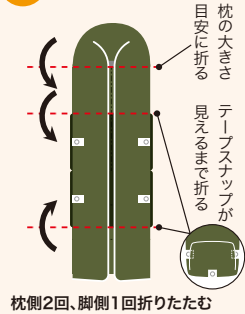

カンタン!一体型 袋要らずで収納

1 折りたたむ

2 留める

3 閉める

背の高い人でものびのび
全長200cm

ソーシャルな場所での
プライバシーを確保

調節ひもがあるからお着替えるみとしても利用可能!

安心
設計

顔までスッポリ
顔全体がスッポリ隠れるフードがついており、色も性別が特定されにくいユニセックスなアーミーグリーンだから寝ている間も安心です!

内側ポケット付きで貴重品も安心

サイズ45×45cmだから市販のお好きなカバーがつけられます

防災のプロの視点で 開発した必須アイテム!

備え・防災アドバイザー
高荷智也先生

災害直後に命は助かったが、その後の避難生活で命を失う「関連死」が現代では課題となっています。命が助かったあと最低限の生活を一定期間送るために必要なものは「自分たちで用意」しなければいけません。その中でも「衣・食・住」の「住」を守るために今回の寝袋を企画しました。