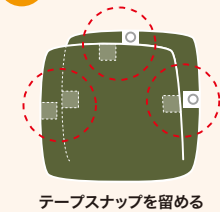

防災のプロが本気で考え抜いた寝袋クッション

PRO!DEA

リビングに 寝室にポン!

いつものクッションが パパッと寝袋に変身

普段使いできるから、とっさの災害時などのイザという時にも探すことなくすぐ持ち出せる!こんな欲しかったと思わず納得の機能が充実!

避難所

車中泊

レジャー

カンタン!一体型 袋要らずで収納

1 折りたたむ

2 留める

3 閉める

背の高い人でものびのび
全長200cm

ソーシャルな場所での
プライバシーを確保

調節ひもがあるからお着替えるみとしても利用可能!

安心
設計

顔までスッポリ
顔全体がスッポリ隠れるフードがついており、色も性別が特定されにくいユニセックスなアーミーグリーンだから寝ている間も安心です!

内側ポケット付きで貴重品も安心

サイズ45×45cmだから市販のお好きなカバーがつけられます

防災のプロの視点で 開発した必須アイテム!

備え・防災アドバイザー
高荷智也先生

災害直後に命は助かったが、その後の避難生活で命を失う「関連死」が現代では課題となっています。命が助かったあと最低限の生活を一定期間送るために必要なものは「自分たちで用意」しなければいけません。その中でも「衣・食・住」の「住」を守るために今回の寝袋を企画しました。